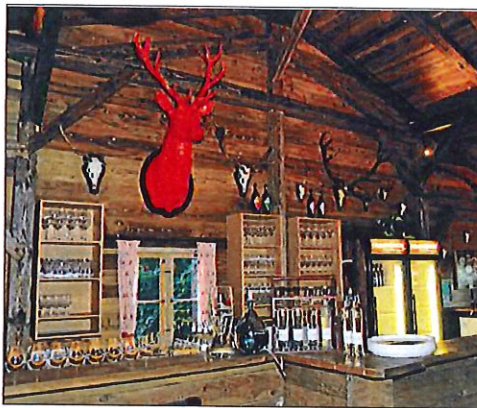

bunten Schweinen, Kühen und Schafen modernes ländliches Leben eingehaucht. In der „Kunst-Hütte“ laden massive Holztische, Sitzbänke mit Schaffel-Auflagen, eine große Theke mit Sitzmöglichkeiten und zwei großzügige Stammtische zum gemütlichen Treffen, Pausieren und Klönschnack ein.

Die Ahrenshof-Hütte bietet sich für einen gemütlichen Ausklang nach einem Ahrenshof-Restaurant-Besuch ebenso an wie als Ausflugsziel für Radfahrer oder Spaziergänger. Neben Getränken wird ein kleines Speisenangebot im Sinne von begleitenden Snacks angeboten wie die Hüttenkiste, Hüttenstullen oder auch die Hüttenpfanne. An der Theke gibt es ein wechselndes Angebot an Kleinigkeiten wie z. B. Frikadellen, Brezeln, Ammerländer Fingerfood und vieles mehr. Selbstverständlich können hier auch Veranstaltungen (mit Büfett) bis zu 70 Personen organisiert werden.

TRENDIG UND VIELSEITIG FÜR EIN ATTRAKTIVES ZUHAUSE!

INGO WERMBTNER
Malermaler
*Ich bringe Farbe
Türen in die Welt!*

Herzlichen Glückwunsch
zur Eröffnung und viel Erfolg!

Räume zum Leben
individuelle Abenteu-
er für moderne
WOHNAMBIENTE

Käthe-Kruse-Str. 8
26160 Bad Zwischenahn
Telefon: 0 44 03 - 63 52 3
www.kreative-vielfalt.de

BODENBELÄGE - TAPETEN - FARBEN - FASSADEN

Frank Meier
GROBKÜCHENTECHNIK

Wir gratulieren zur Neueröffnung
und wünschen viel Erfolg!

Telefon 0 44 08 - 8 03 20 96 · Mobil 0172 - 51 389 50
Hermann-Allmers-Straße 34 · 27798 Hude

IHR PARTNER FÜR DIE BERATUNG, PLANUNG UND AUSFÜHRUNG
VON STRAßEN- UND TIEFBAUARBEITEN

GÜNTER CORDES
GmbH
STRAßEN- UND TIEFBAU
26160 BAD ZWISCHENAHN

TEL: 04403 - 2326 FAX: 04403 - 58772

WIEFELSTEDER STRAßE 59
26160 BAD ZWISCHENAHN / ASCHHAUSEN

Die technische Seite
der Gastronomie

JETZLAFF

Zur Eröffnung wünschen wir viel Erfolg!

Am Neuland 7 · 26670 Uplengen-Remels
Telefon: 0 49 56 - 30 11 · Telefax: 0 49 56 - 30 14

Wir liefern
nur das
Beste!

Welsh Black
www.welshblack-ammerland.de

Meyerjürgens
Die Spezialitätenfleischerei
www.meyerjurgens.de
Lange Str. 36 · 26160 Bad Zwischenahn

WIR GRATULIEREN ZUR ERÖFFNUNG
UND WÜNSCHEN VIEL ERFOLG!

HAUSMANN

- elektroinstallation
- photovoltaik
- kommunikation
- service/wartung

Dampfhämmerstr. 6 · 26689 Apen
Fon 04489 - 40 49 900 · Fax 04489 - 4049 909
www.hausmanngbh.de · info@hausmanngbh.de

... das passt!

- Gartenneuanlagen
- Qualität von Anfang an ...
- Gartenumgestaltung
- Gartenpflege

Die
Gartenmeister
FRIDO AHLERS

Lehmplackenweg 4 · 26160 Bad Zwischenahn · Tel. (0 44 03) 810 77 44
Mobil (01 60) 786 83 73 · info@die-gartenmeister.de · www.die-gartenmeister.de

BÜSSING

Wolfgang Büssing Bedachungs-GmbH
Dorfstraße 4 · 49377 Vechta
Tel. 04441 9211-44 · Fax 04441 9211-48
www.buessing-dach.de

GH Harms
Günter Harms GmbH & Co. KG

Wir gratulieren zur Eröffnung
und wünschen viel Erfolg!

Käthe-Kruse-Str. 13 · 26160 Bad Zwischenahn
Telefon 0 44 03 / 62 98 58 · Fax 0 44 03 / 62 98 59
www.heizung-am-meer.de

Service mit Herz

Liebe Familie Brinkmeyer,
wir wünschen Ihnen zur Eröffnung der
Ahrenshof-Hütte
alles Gute und weiterhin viel Erfolg!

www.servicemitherz.de